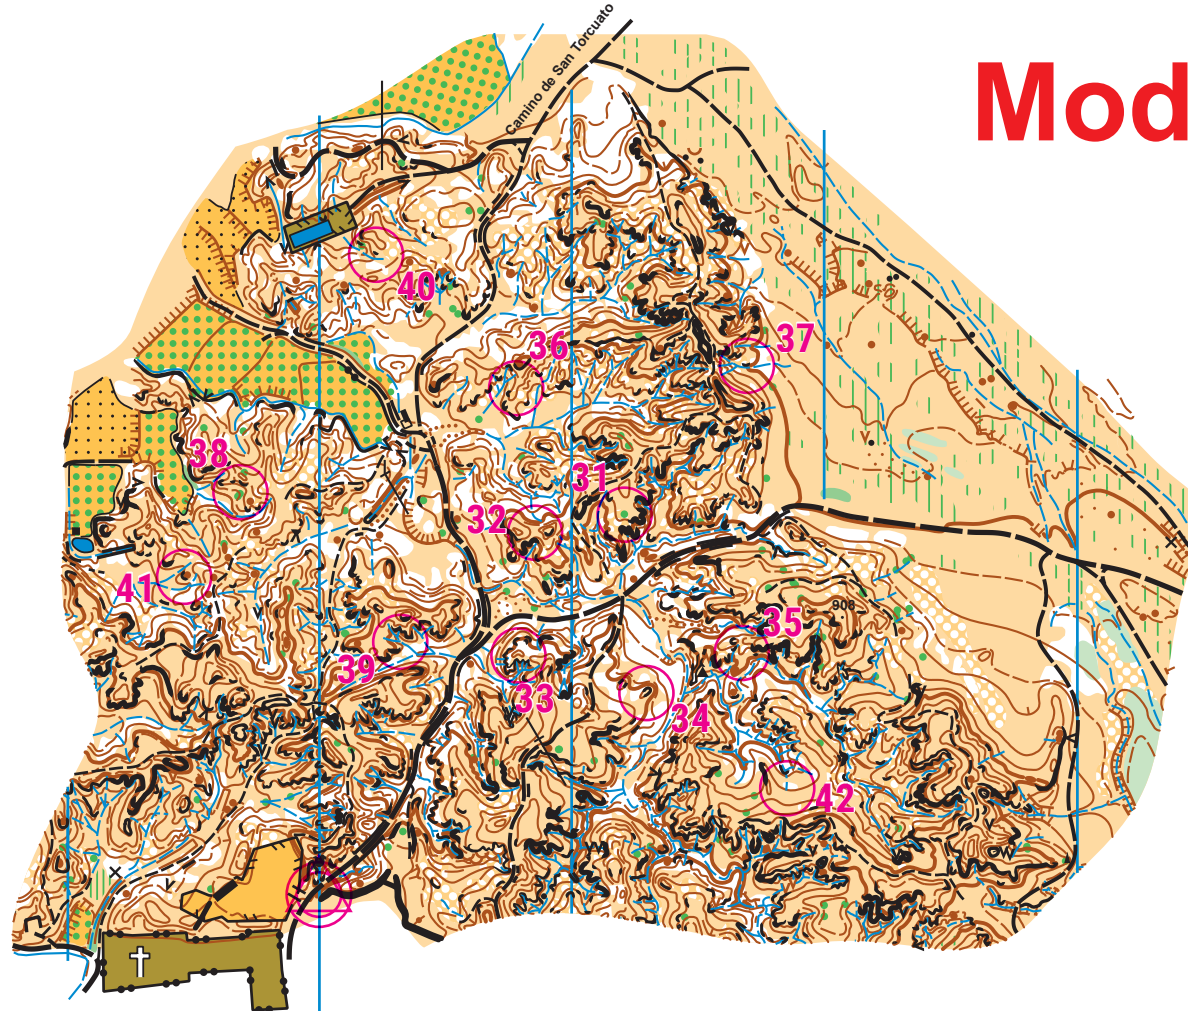

BENALÚA

VII TROFEO
Nazaríes
Embrujo de Granada
9-10 Octubre 2021

Escala 1/7.500

Equidistancia: 5 mts.

08 de Octubre de 2021

Model Event

MODEL EVENT			
Todos los controles	12 control(es)		
▷	↘		◦
31	⋈		◦
32	⋈		
33	○○		◦
34	○○		◦
35	↓	π	
36	π		
37	↓	E	◦
38	π		
39	π π	Y	
40	E E		◦
41	↓	E	◦
42	π	π	
⊗			⊗

UBICACIÓN DE SALIDA