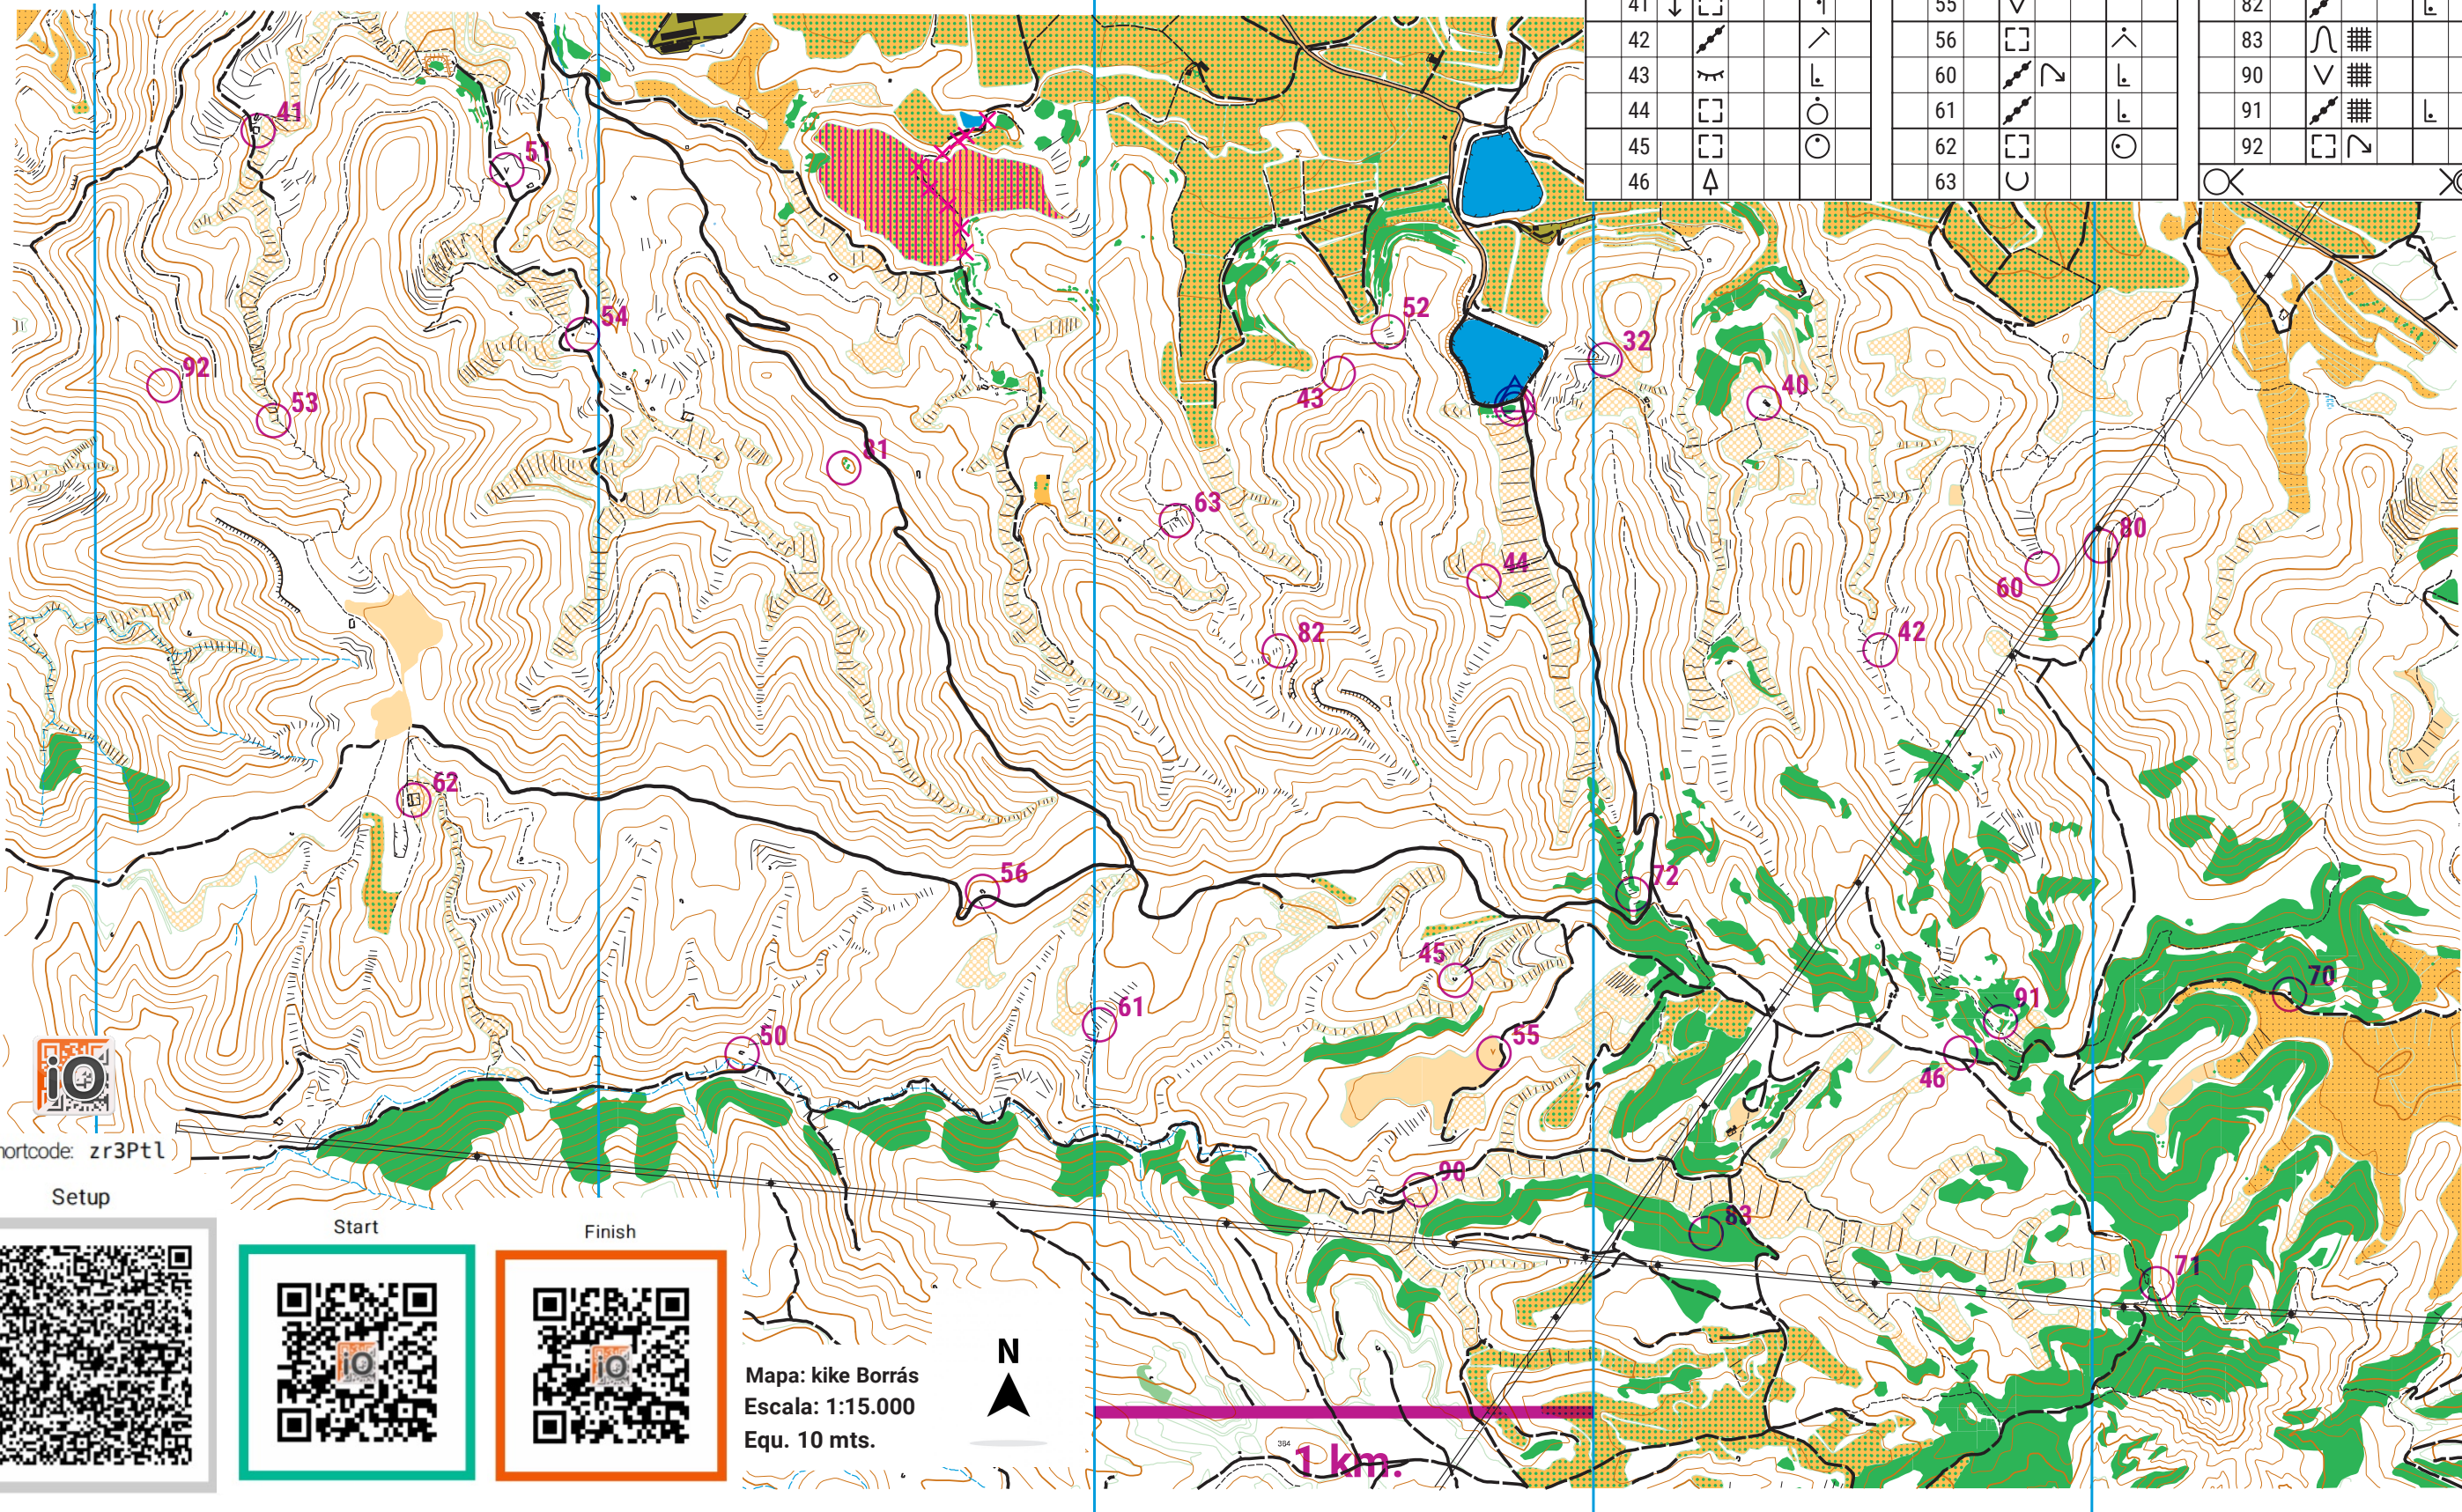

Entrenamiento La Granja d'Escarp. 17/18 abril 2021

Entrenamiento la Granja			
Todos los controles	29 control(es)		
32			
40			
41			
42			
43			
44			
45			
46			

50			
51			
52			
53			
54			
55			
56			
60			
61			
62			
63			

70			
71			
72			
80			
81			
82			
83			
90			
91			
92			

Shortcode: zr3Ptl

Setup

Start

Finish

Mapa: kike Borrás
Escala: 1:15.000
Equ. 10 mts.

1 km.