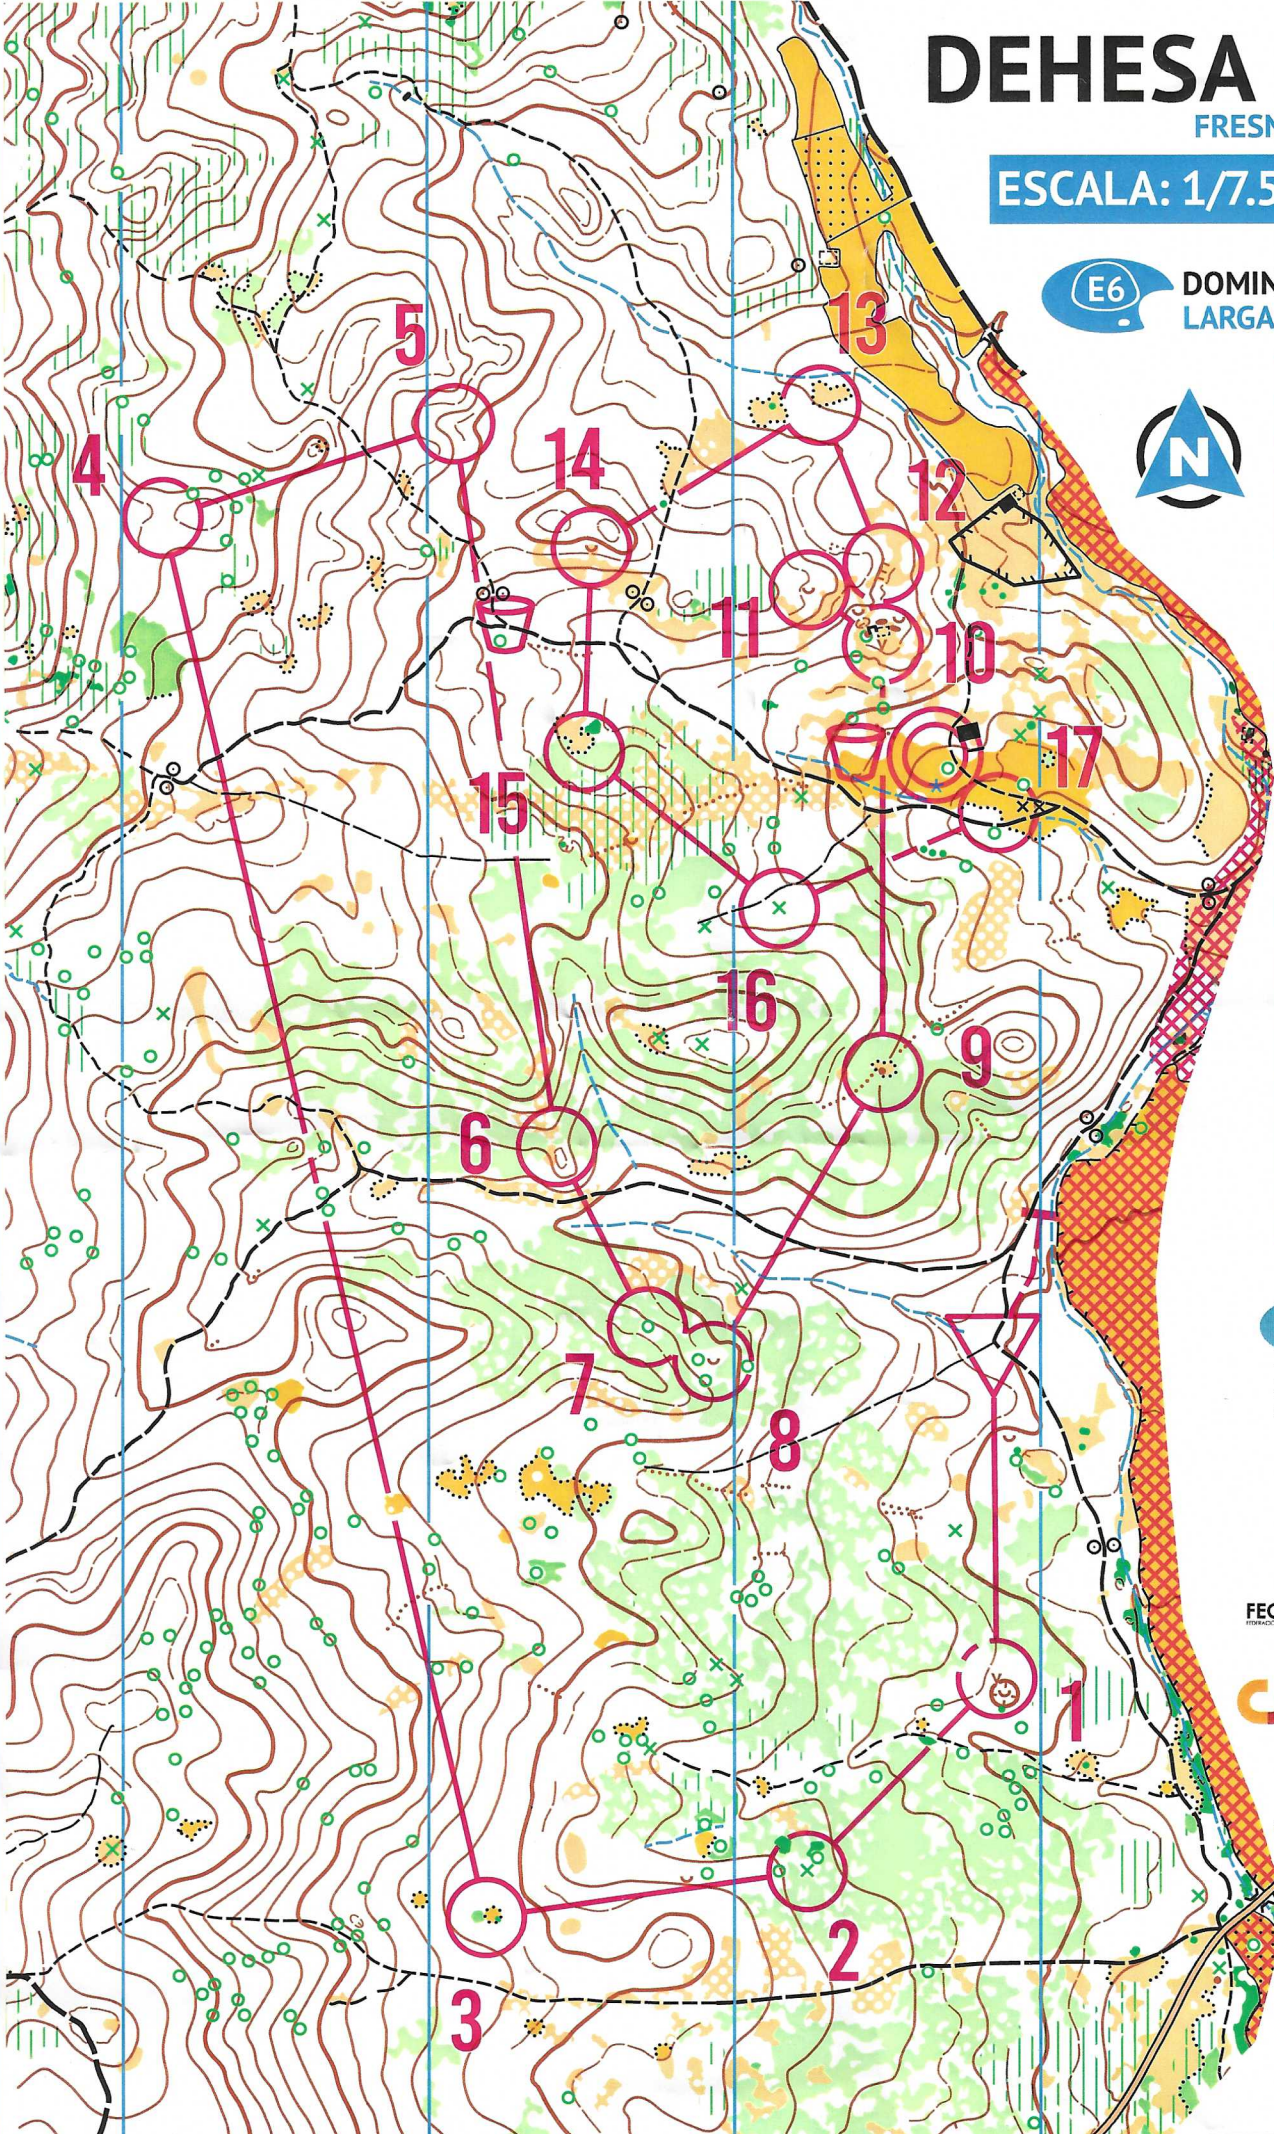

# DEHESA BOYAL

FRESNEDA DE LA SIERRA

ESCALA: 1/7.500 | EQ: 5M

DOMINGO 29 DE AGOSTO  
LARGA DISTANCIA

E6 LARGA				
M-55				
R39	5,9 km	16		
--- 140 m --->				
1	41	↖	∇	2x2
2	91	×	↗	○
3	42	○		○
4	100	)		
5	74	∩		
6	58	○	—	○
7	51	∧		○
8	55	∪		2x2
9	44	●		
10	45	∇		
11	53	∪	—	
12	40	∩		2
13	92	○		○
14	76	∪	—	
15	82	∇		∩
16	83	×		
17	200	∇		

○ --- 85 m --->

www.corides.net 10.2.10 mundomap

5 días de España 2021  
SERRANÍA DE CUENCA · 25-29 DE AGOSTO

- SÍMBOLOS ESPECIAL**
- ★ Abrevadero
  - × Tocón o árbol seco
  - × Portería

USAR SI SPORTIDENT FA