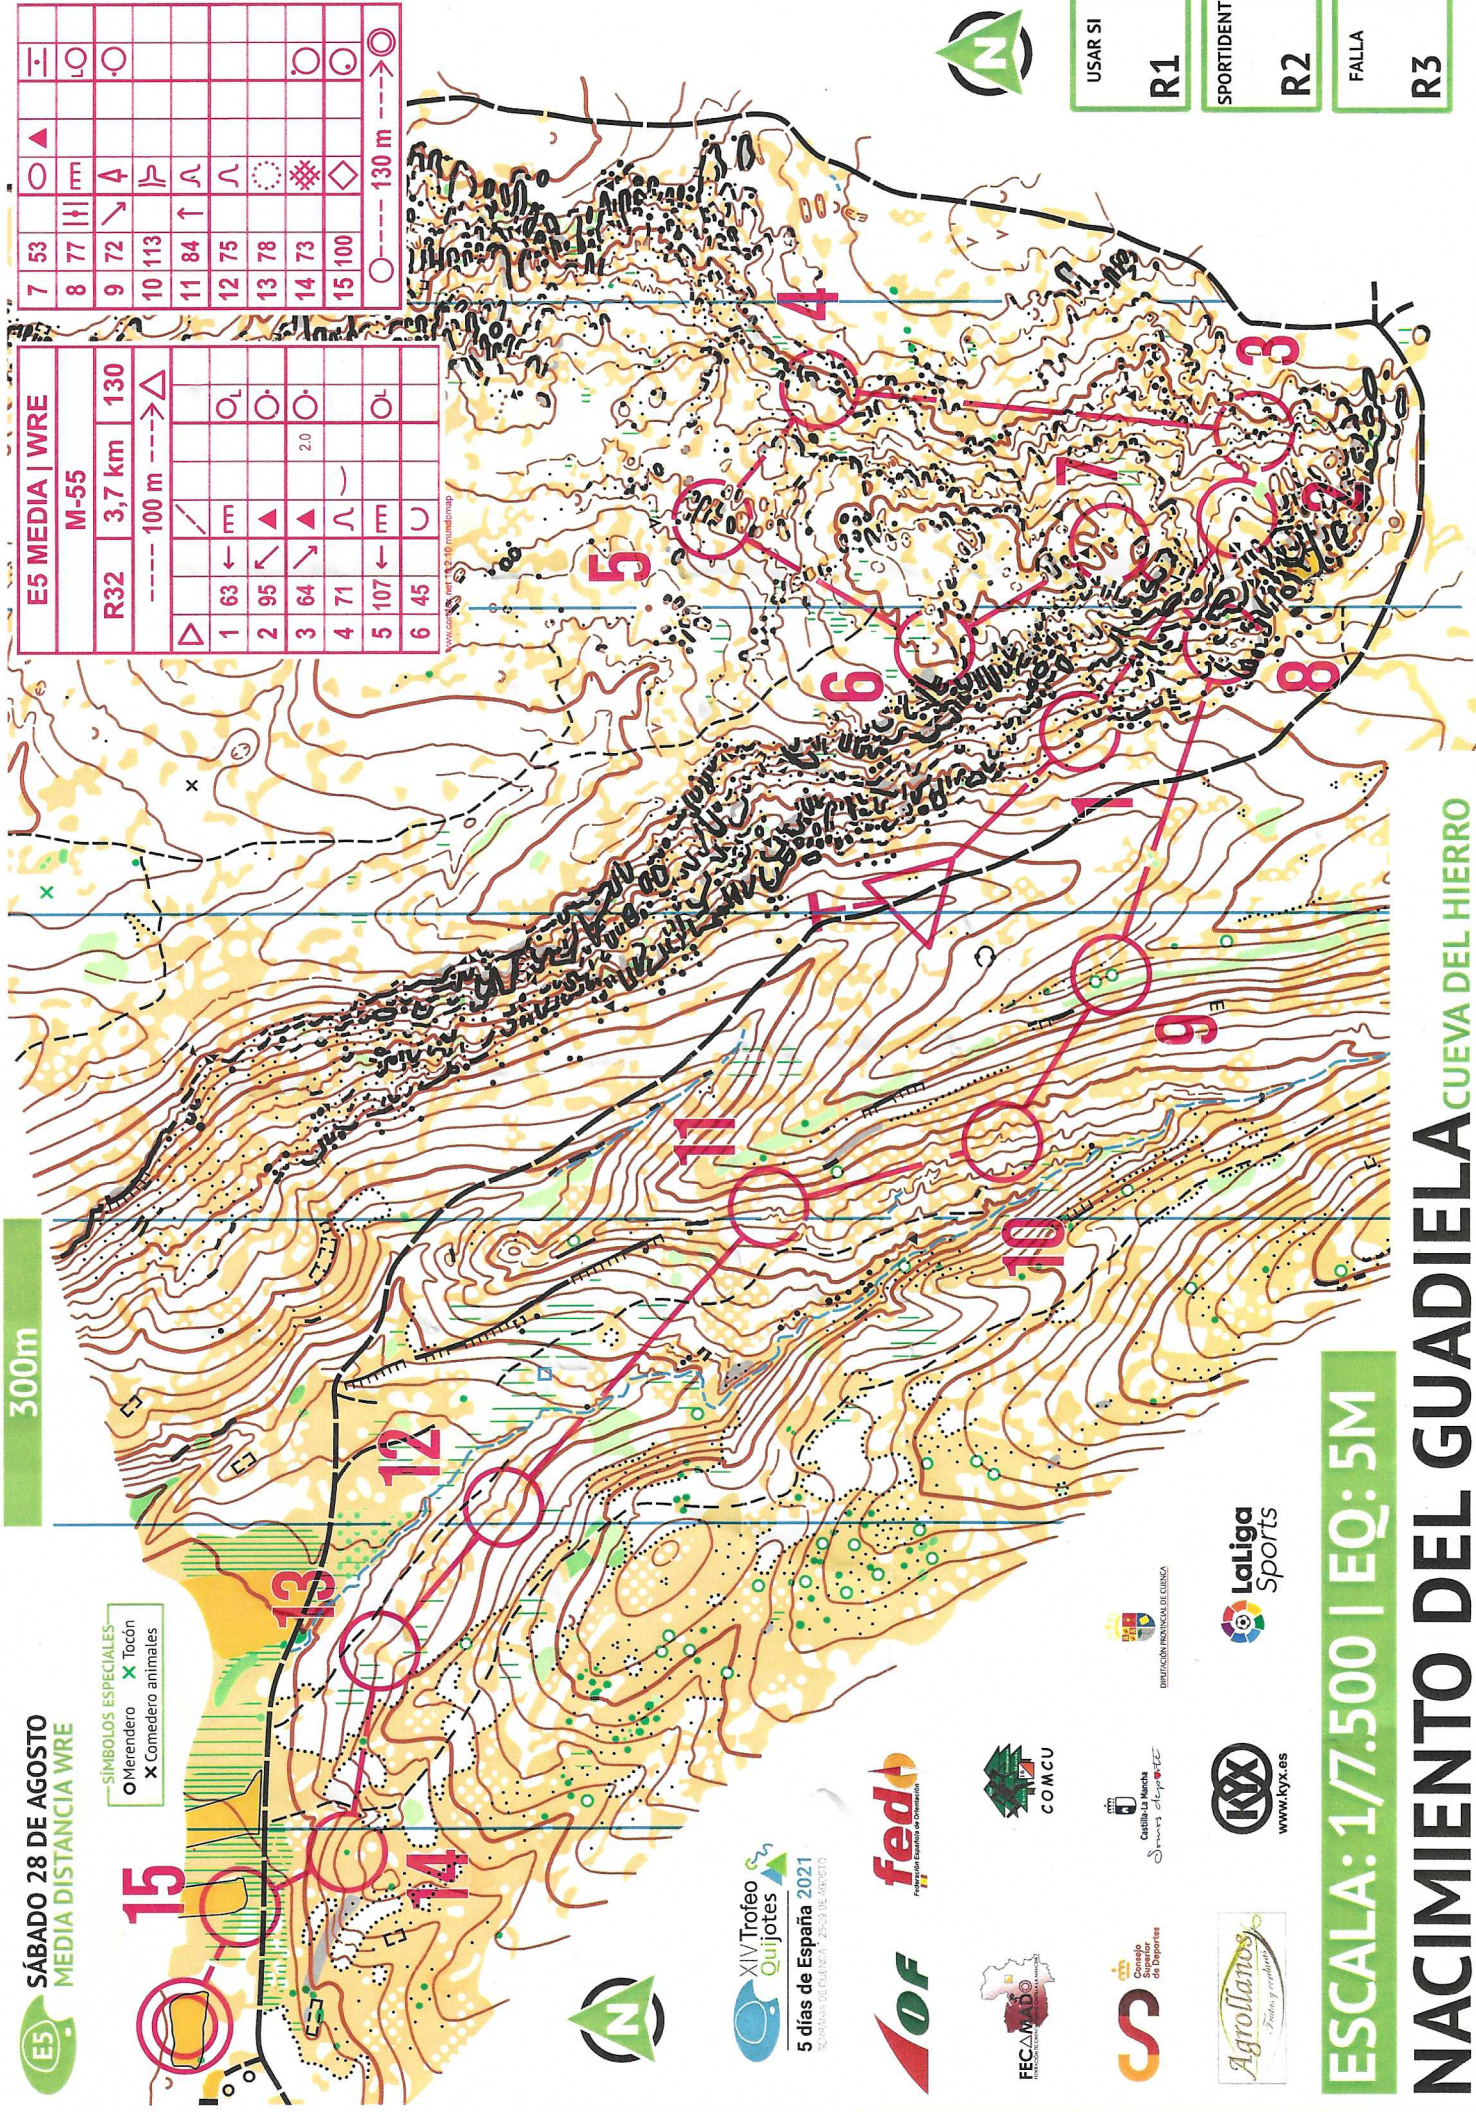

SÁBADO 28 DE AGOSTO
MEDIA DISTANCIA WRE

- SÍMBOLOS ESPECIALES**
- Merendero
 - ✕ Tocón
 - ✕ Comedero animales

7	53	▲	—
8	77		LO
9	72	↗	○
10	113	⌒	
11	84	↑	Λ
12	75	Λ	
13	78	○	
14	73	✳	○
15	100	◇	○

○ --- 130 m --->

E5 MEDIA WRE				
M-55				
R32	3,7 km 130			
--- 100 m --->				
1	63	←	—	○
2	95	↙	—	○
3	64	↗	—	○
4	71	Λ	2.0	—
5	107	←	—	○
6	45	⌒	—	○

- USAR SI
- R1**
- SPORTIDENT
- R2**
- FALLA
- R3**

300m

ESCALA: 1/7.500 | EQ: 5M

NACIMIENTO DEL GUADIELA CUEVA DEL HIERRO