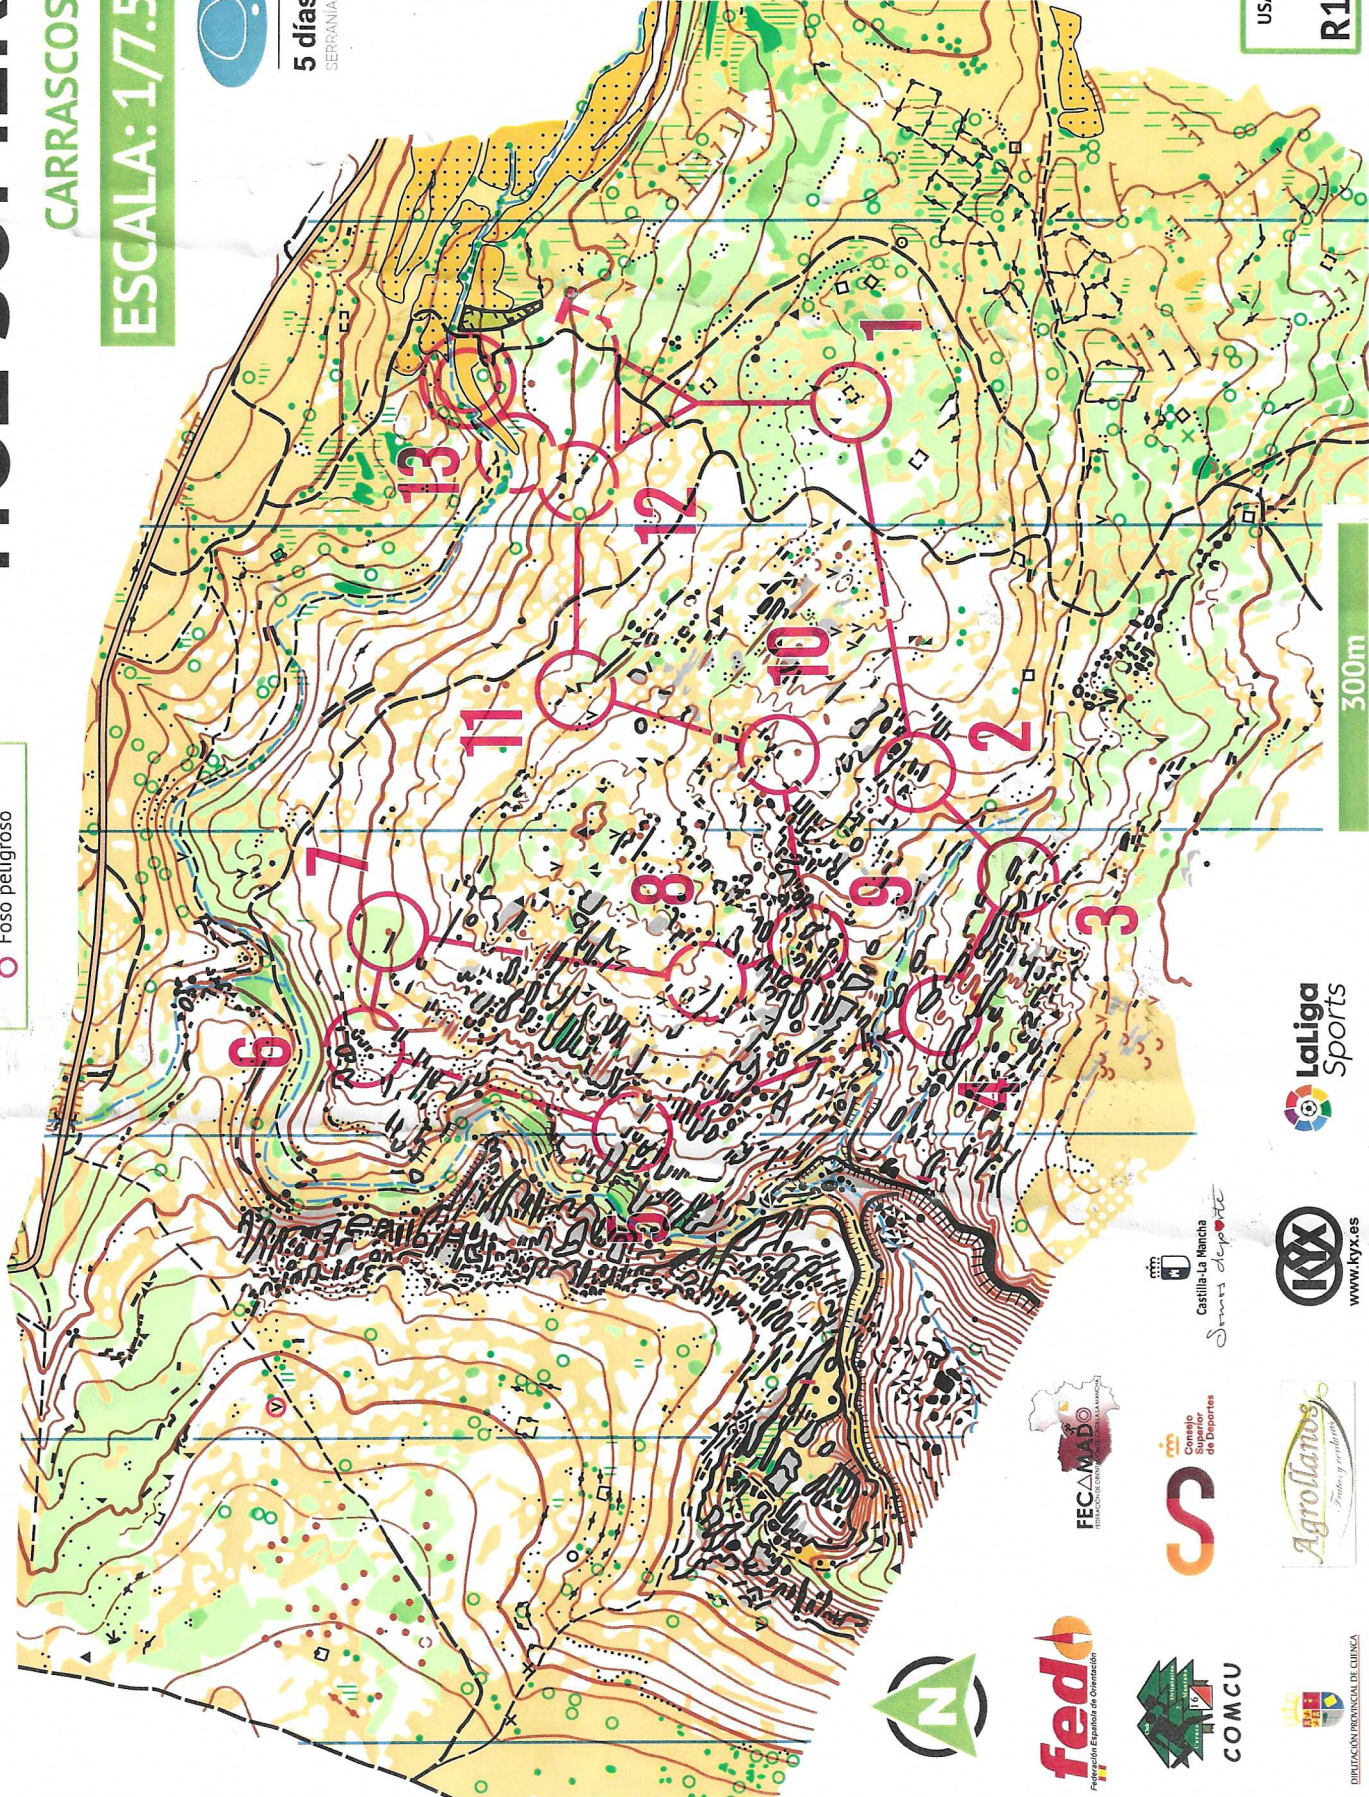

MIÉRCOLES 25 DE AGOSTO
MEDIA DISTANCIA

- SÍMBOLOS ESPECIALES**
- Paso bajo roca
 - Foso peligroso

HOZ SOMERA (Sur)

CARRASCOSA DE LA SIERRA

ESCALA: 1/7.500 | EQ: 5M

5 días de España 2021
SIERRA DE CUENCA - 25-29 DE AGOSTO

E1 MEDIA			
R33	2,9 km	105	
M-55			
---- 140 m ---->			
1	88		
2	102		2,5
3	65		
4	64		
5	42		
6	79		1,5
7	78		1,5
8	45		
9	105		6
10	108		2
11	76		
12	34		1,5
13	200		
			85 m -->

www.comcu.net 102.10 mundomap

USAR SI **R1**

SPORTIDENT **R2**

FALLA **R3**