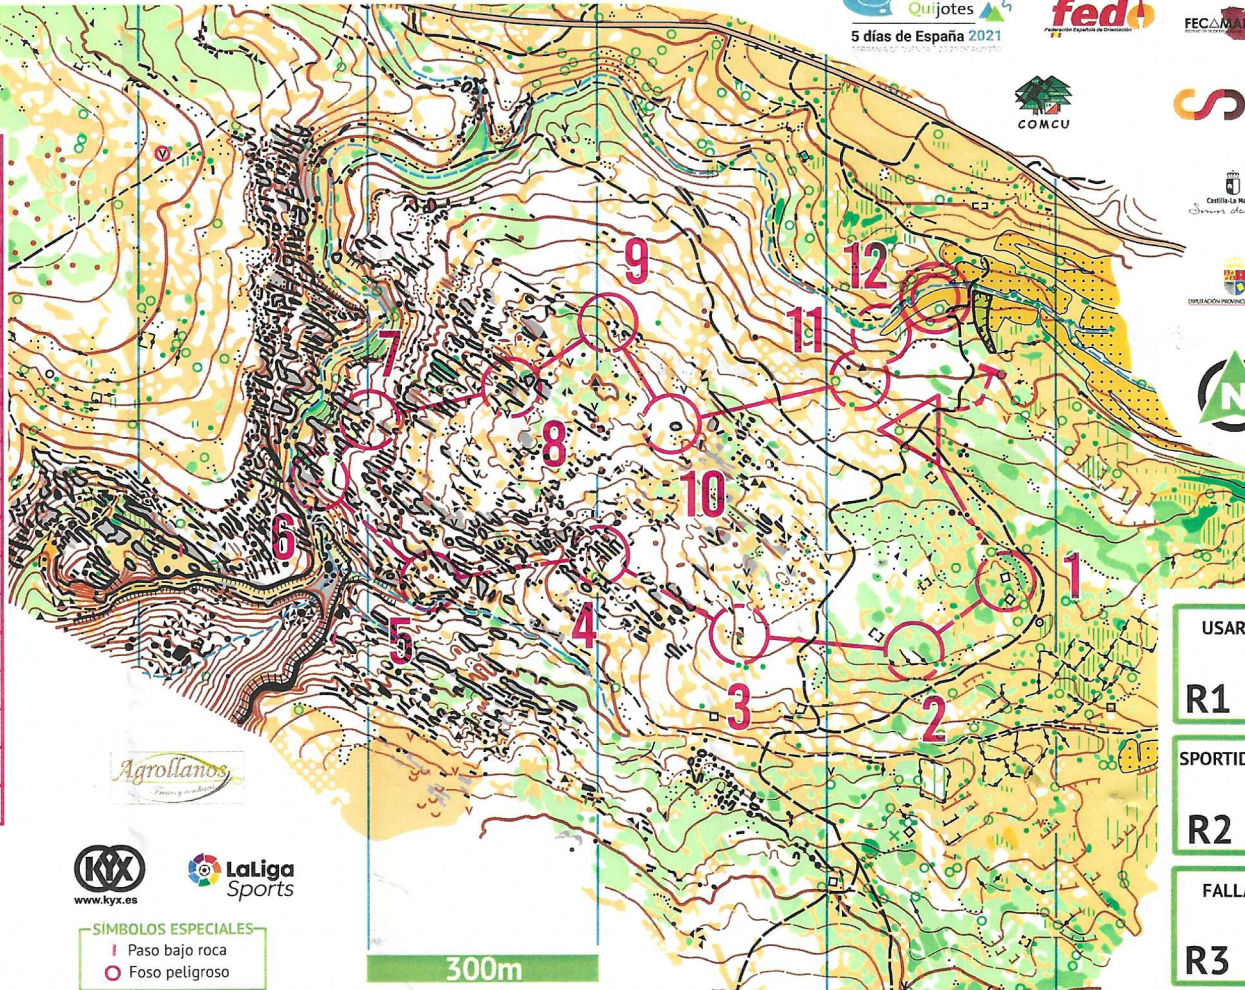

HOZ SOMERA (Sur)

CARRASCOSA DE LA SIERRA

ESCALA: 1/10.000 | EQ: 5M

E1 MIÉRCOLES 25 DE AGOS
MEDIA DISTANCIA

XIV Trofeo Quijotes
5 días de España 2021

fedo

FECAM

COMCU

S

Castilla-La Mancha

UNIVERSIDAD DE CASTILLA-LA MANCHA

UNIVERSIDAD DE CASTILLA-LA MANCHA

E1 MEDIA				
F-35B				
R11	2,4 km	75		
--- 140 m ---> Δ				
1	90	□	□	○
2	35	→	↘	↙
3	71	●	○	○
4	103	mm	mm	1,8 1,8
5	63	mm	mm	2
6	41	mm	mm	○
7	42	mm	mm	○
8	95	Λ		
9	49	▲	1	○
10	97	mm	3	○
11	34	↖	mm	1.5
12	200	◇		○

○ --- 85 m ---> ○

www.condes.net 10.2.10 mundomap

Agrollanos

KIX
www.kyx.es

LaLiga Sports

SÍMBOLOS ESPECIALES
 | Paso bajo roca
 ○ Foso peligroso

USAR
R1
SPORTIC
R2
FALL
R3